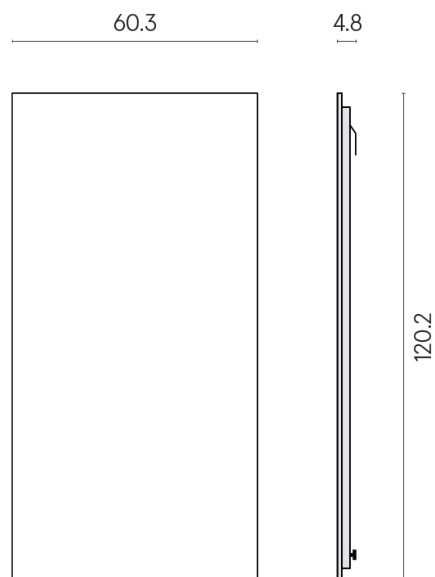

ИЗДЕЛИЕ С ВЫБРАННЫМИ ВАМИ ПАРАМЕТРАМИ.

Артикул:

620880000001

Frame

Электрический Радиатор 120

Облицовка изделия

Шарм Экстра Лаза
Натуральный

Цвета и другие эстетические характеристики плитки на иллюстрациях на сайте являются ориентировочными. Перед покупкой всегда смотрите образцы вживую.