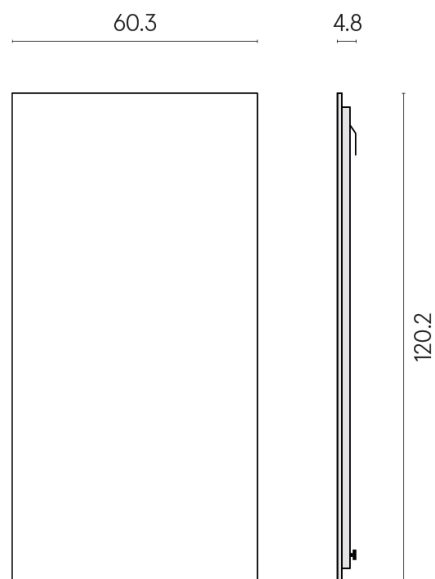

ИЗДЕЛИЕ С ВЫБРАННЫМИ ВАМИ ПАРАМЕТРАМИ.

Артикул:

620880000001

Frame

Электрический Радиатор 120

Облицовка изделия

Контемпора Пур
Патинированный

Цвета и другие эстетические характеристики плитки на иллюстрациях на сайте являются ориентировочными. Перед покупкой всегда смотрите образцы вживую.