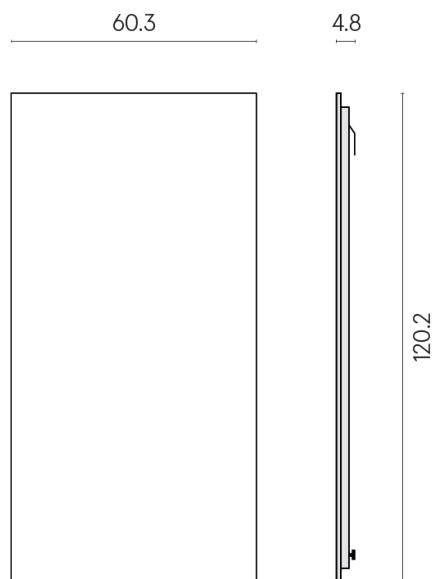

ИЗДЕЛИЕ С ВЫБРАННЫМИ ВАМИ ПАРАМЕТРАМИ.

Артикул:

620880000001

Frame

Электрический Радиатор 120

Облицовка изделия

Контемпора Пур
Патинированный

Цвета и другие эстетические характеристики плитки на иллюстрациях на сайте являются ориентировочными. Перед покупкой всегда смотрите образцы вживую.