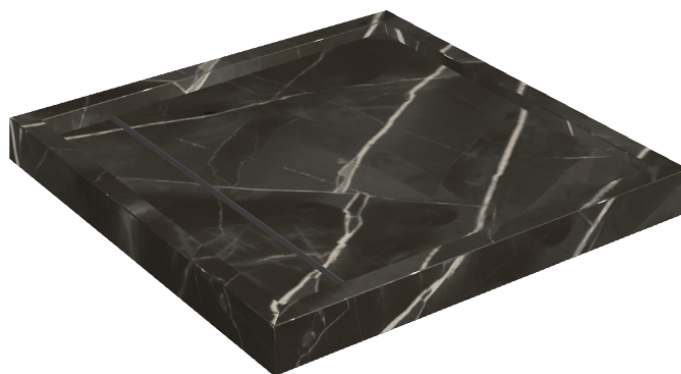

ИЗДЕЛИЕ С ВЫБРАННЫМИ ВАМИ ПАРАМЕТРАМИ.

Артикул:

620820000001

Diamond

Душевой Поддон 80

Облицовка изделия

Стелларис Абсолют
Блэк Натуральный

Цвета и другие эстетические характеристики плитки на иллюстрациях на сайте являются ориентировочными. Перед покупкой всегда смотрите образцы вживую.

Найдите ближайшую
авторизованную точку
продаж тут:

<https://volga.italonceramica.ru/ru/home/dealer/>