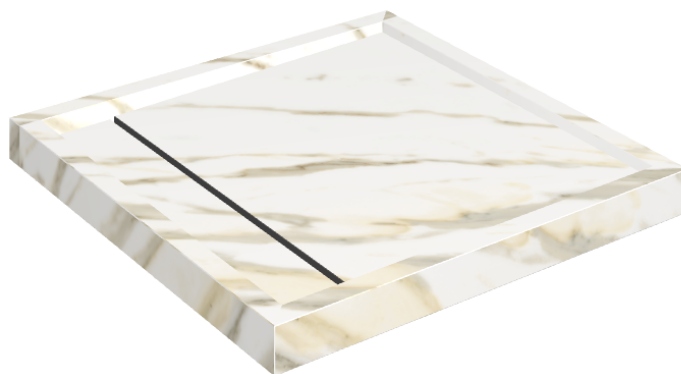

ИЗДЕЛИЕ С ВЫБРАННЫМИ ВАМИ ПАРАМЕТРАМИ.

Артикул:

620820000001

Diamond

Душевой Поддон 80

Облицовка изделия

Стелларис
Калакатта Голд
Натуральный

Цвета и другие эстетические характеристики плитки на иллюстрациях на сайте являются ориентировочными. Перед покупкой всегда смотрите образцы вживую.

Найдите ближайшую
авторизованную точку
продаж тут:

<https://volga.italonceramica.ru/ru/home/dealer/>