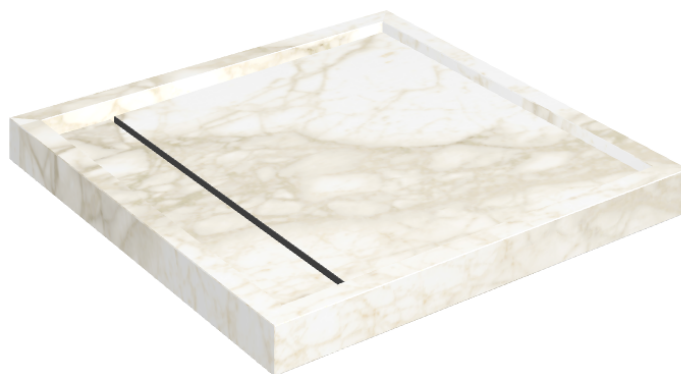

ИЗДЕЛИЕ С ВЫБРАННЫМИ ВАМИ ПАРАМЕТРАМИ.

Артикул:

620820000001

Diamond

Душевой Поддон 80

Облицовка изделия

Этернум Каррара
Люкс

Цвета и другие эстетические характеристики плитки на иллюстрациях на сайте являются ориентировочными. Перед покупкой всегда смотрите образцы вживую.