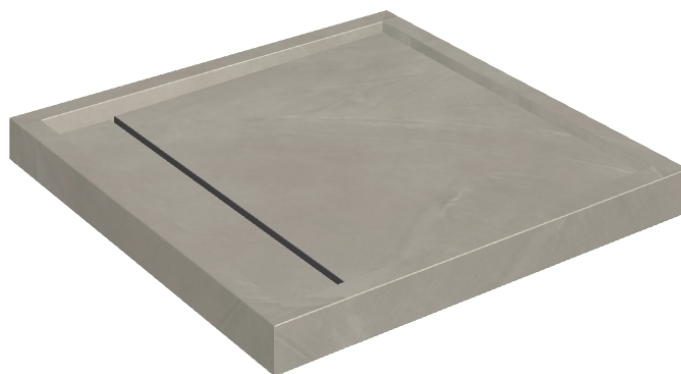

ИЗДЕЛИЕ С ВЫБРАННЫМИ ВАМИ ПАРАМЕТРАМИ.

Артикул:

620820000001

Diamond

Душевой Поддон 80

Облицовка изделия

Континуум Айрон
Натуральный

Цвета и другие эстетические характеристики плитки на иллюстрациях на сайте являются ориентировочными. Перед покупкой всегда смотрите образцы вживую.