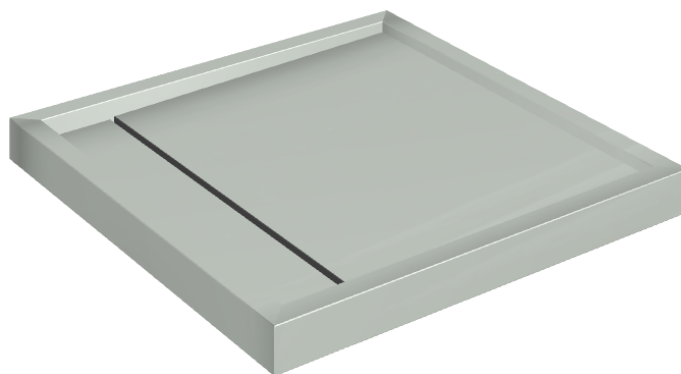

ИЗДЕЛИЕ С ВЫБРАННЫМИ ВАМИ ПАРАМЕТРАМИ.

Артикул:

620820000001

# Diamond

## Душевой Поддон 80

Облицовка изделия

Метрополис Гласс  
Скай Люкс

Цвета и другие эстетические характеристики плитки на иллюстрациях на сайте являются ориентировочными. Перед покупкой всегда смотрите образцы вживую.