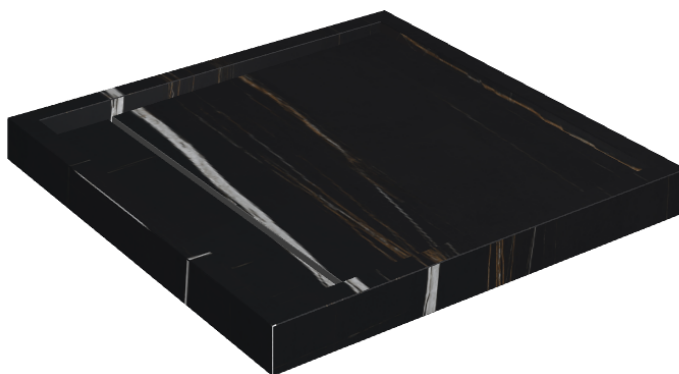

# Diamond

## Душевой Поддон 80

Облицовка изделия

Шарм Делюкс  
Сахара Нуар  
Натуральный

Цвета и другие эстетические характеристики плитки на иллюстрациях на сайте являются ориентировочными. Перед покупкой всегда смотрите образцы вживую.