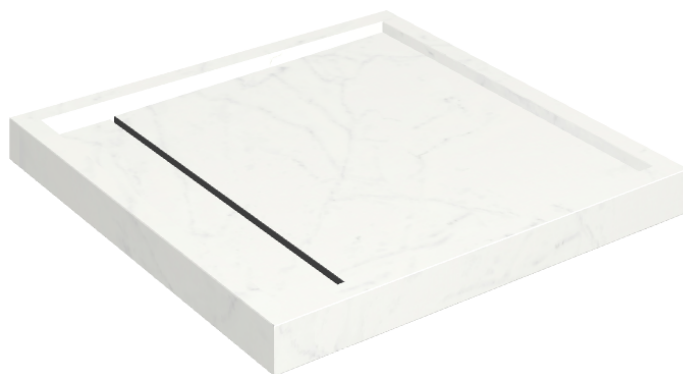

ИЗДЕЛИЕ С ВЫБРАННЫМИ ВАМИ ПАРАМЕТРАМИ.

Артикул:

620820000001

# Diamond

## Душевой Поддон 80

Облицовка изделия

Шарм Делюкс  
Бьянко  
Микеланджело  
Натуральный

Цвета и другие эстетические характеристики плитки на иллюстрациях на сайте являются ориентировочными. Перед покупкой всегда смотрите образцы вживую.