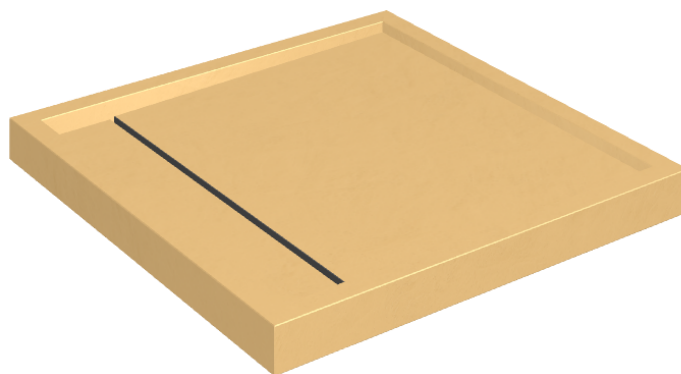

ИЗДЕЛИЕ С ВЫБРАННЫМИ ВАМИ ПАРАМЕТРАМИ.

Артикул:

620820000001

Diamond

Душевой Поддон 80

Облицовка изделия

Серфейс Сан
Патинированный

Цвета и другие эстетические характеристики плитки на иллюстрациях на сайте являются ориентировочными. Перед покупкой всегда смотрите образцы вживую.