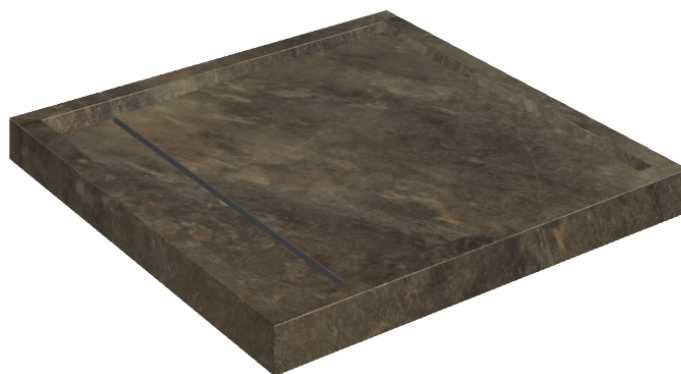

ИЗДЕЛИЕ С ВЫБРАННЫМИ ВАМИ ПАРАМЕТРАМИ.

Артикул:

620820000001

Diamond

Душевой Поддон 80

Облицовка изделия

Дженезис Меркури
Браун Натуральный

Цвета и другие эстетические характеристики плитки на иллюстрациях на сайте являются ориентировочными. Перед покупкой всегда смотрите образцы вживую.