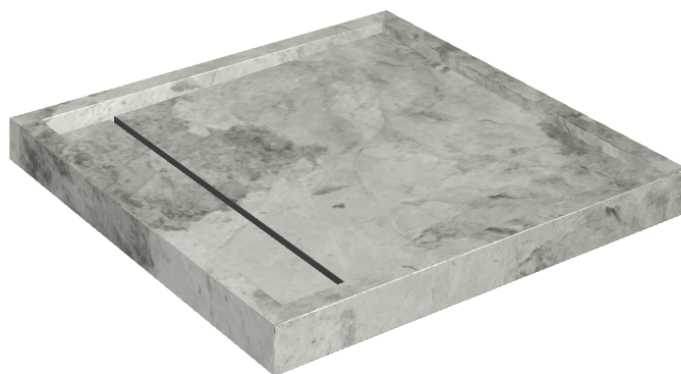

ИЗДЕЛИЕ С ВЫБРАННЫМИ ВАМИ ПАРАМЕТРАМИ.

Артикул:

620820000001

Diamond

Душевой Поддон 80

Облицовка изделия

Шарм Экстра
Силвер Натуральный

Цвета и другие эстетические характеристики плитки на иллюстрациях на сайте являются ориентировочными. Перед покупкой всегда смотрите образцы вживую.