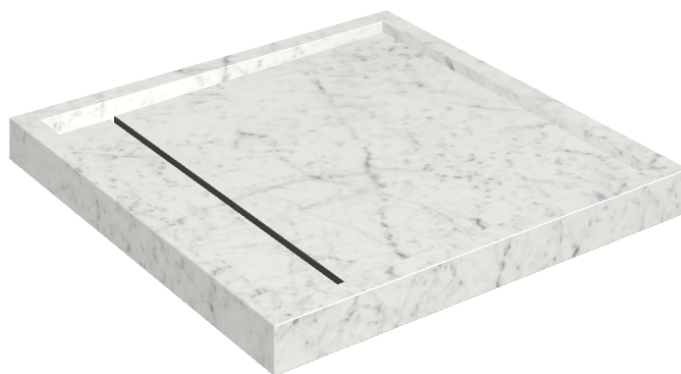

ИЗДЕЛИЕ С ВЫБРАННЫМИ ВАМИ ПАРАМЕТРАМИ.

Артикул:

620820000001

Diamond

Душевой Поддон 80

Облицовка изделия

Шарм Экстра
Каррара
Натуральный

Цвета и другие эстетические характеристики плитки на иллюстрациях на сайте являются ориентировочными. Перед покупкой всегда смотрите образцы вживую.