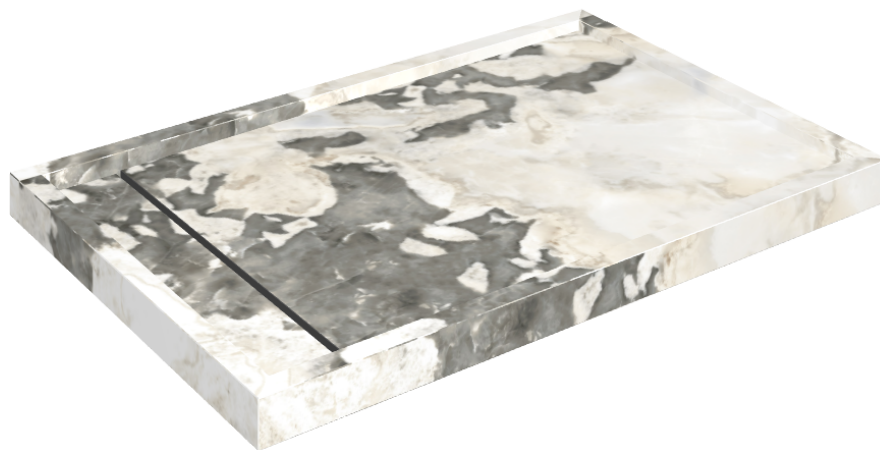

ИЗДЕЛИЕ С ВЫБРАННЫМИ ВАМИ ПАРАМЕТРАМИ.

Артикул: 620820000003

# Diamond

Душевой Поддон 120

Облицовка изделия

Стелларис Довер  
Лайт Люкс

Цвета и другие эстетические характеристики плитки на иллюстрациях на сайте являются ориентировочными. Перед покупкой всегда смотрите образцы вживую.