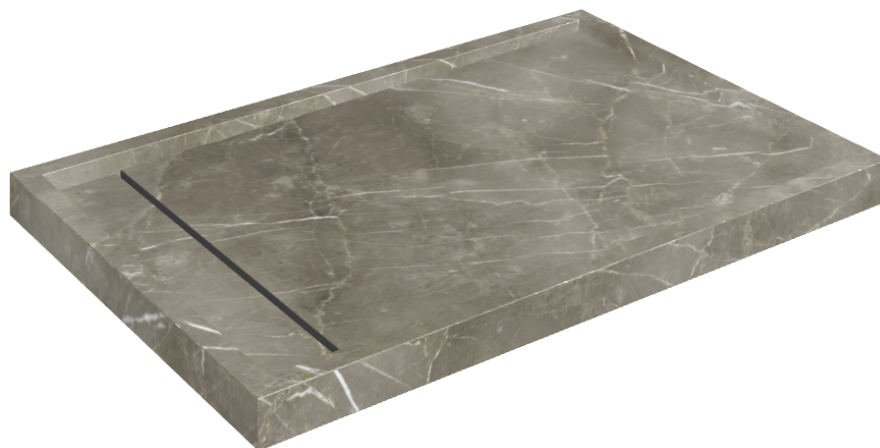

ИЗДЕЛИЕ С ВЫБРАННЫМИ ВАМИ ПАРАМЕТРАМИ.

Артикул: 620820000003

Diamond

Душевой Поддон 120

Облицовка изделия

Стелларис Тусканиа
Грэй Натуральный

Цвета и другие эстетические характеристики плитки на иллюстрациях на сайте являются ориентировочными. Перед покупкой всегда смотрите образцы вживую.