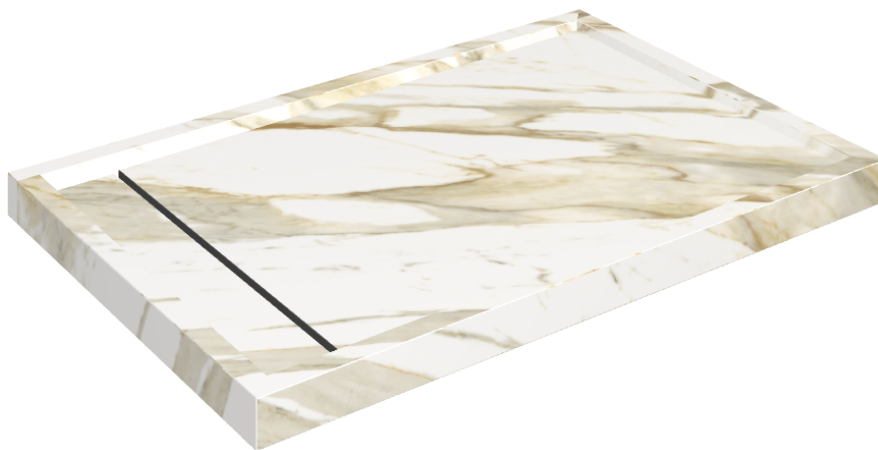

ИЗДЕЛИЕ С ВЫБРАННЫМИ ВАМИ ПАРАМЕТРАМИ.

Артикул:

620820000003

Diamond

Душевой Поддон 120

Облицовка изделия

Стелларис
Калакатта Голд
Натуральный

Цвета и другие эстетические характеристики плитки на иллюстрациях на сайте являются ориентировочными. Перед покупкой всегда смотрите образцы вживую.