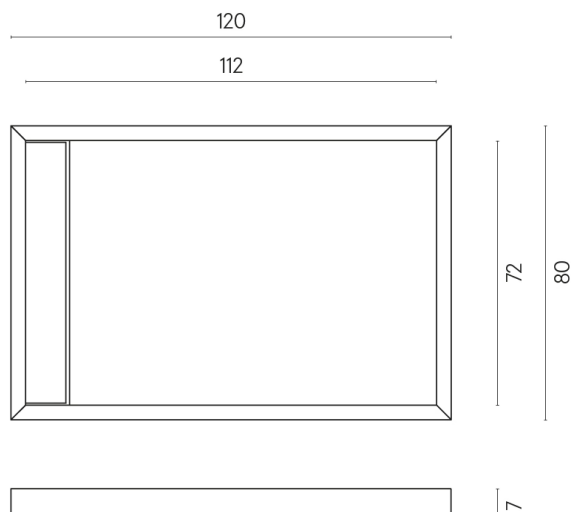

ИЗДЕЛИЕ С ВЫБРАННЫМИ ВАМИ ПАРАМЕТРАМИ.

Артикул:

620820000003

Diamond

Душевой Поддон 120

Облицовка изделия

Стелларис
Калакатта Голд
Натуральный

Цвета и другие эстетические характеристики плитки на иллюстрациях на сайте являются ориентировочными. Перед покупкой всегда смотрите образцы вживую.