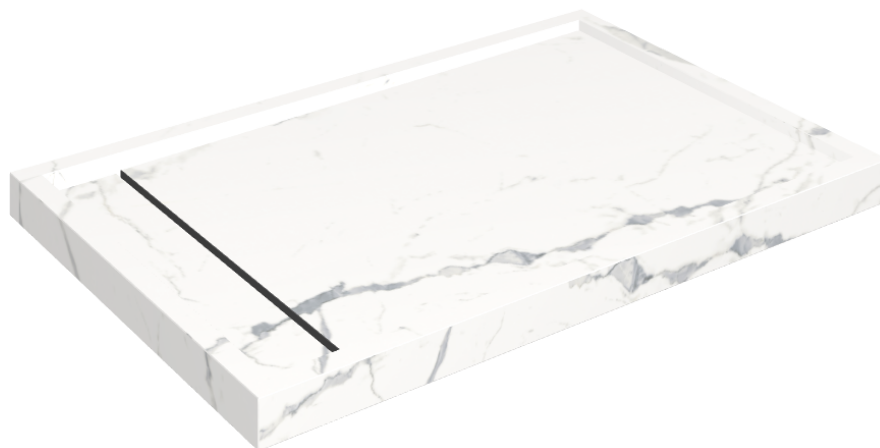

ИЗДЕЛИЕ С ВЫБРАННЫМИ ВАМИ ПАРАМЕТРАМИ.

Артикул: 620820000003

# Diamond

Душевой Поддон 120

Облицовка изделия

Стелларис  
Статуарио Уайт  
Натуральный

Цвета и другие эстетические характеристики плитки на иллюстрациях на сайте являются ориентировочными. Перед покупкой всегда смотрите образцы вживую.