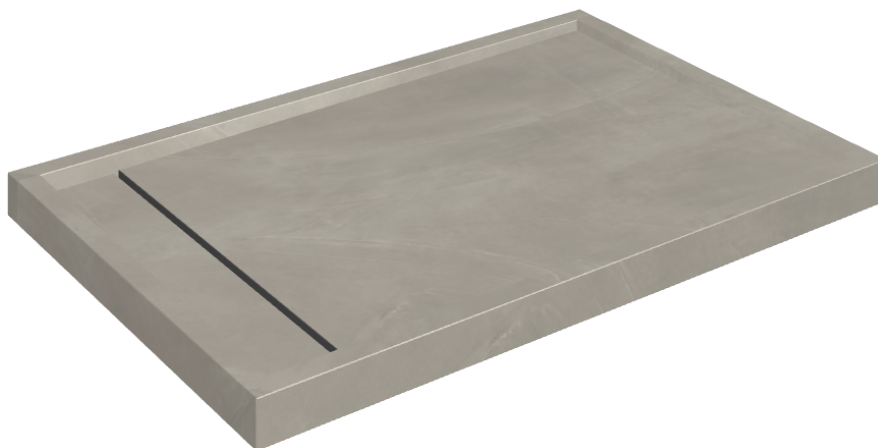

ИЗДЕЛИЕ С ВЫБРАННЫМИ ВАМИ ПАРАМЕТРАМИ.

Артикул: 620820000003

# Diamond

Душевой Поддон 120

Облицовка изделия

Континуум Айрон  
Натуральный

Цвета и другие эстетические характеристики плитки на иллюстрациях на сайте являются ориентировочными. Перед покупкой всегда смотрите образцы вживую.