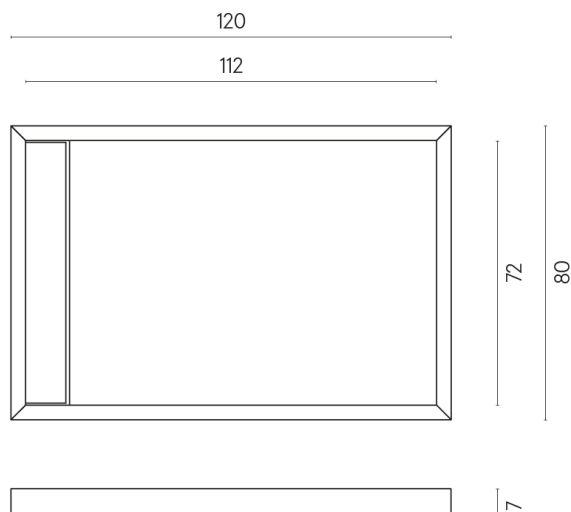

ИЗДЕЛИЕ С ВЫБРАННЫМИ ВАМИ ПАРАМЕТРАМИ.

Артикул: 620820000003

Diamond

Душевой Поддон 120

Облицовка изделия

Континуум Стоун
Беж Натуральный

Цвета и другие эстетические характеристики плитки на иллюстрациях на сайте являются ориентировочными. Перед покупкой всегда смотрите образцы вживую.