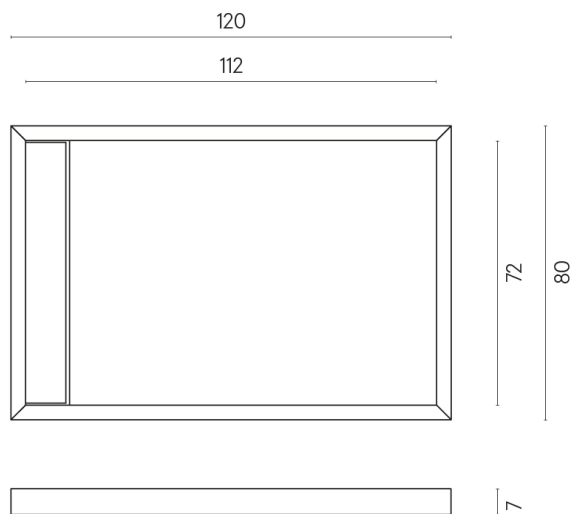

ИЗДЕЛИЕ С ВЫБРАННЫМИ ВАМИ ПАРАМЕТРАМИ.

Артикул: 620820000003

Diamond

Душевой Поддон 120

Облицовка изделия

Метрополис
Имperiал Блэк
Натуральный

Цвета и другие эстетические характеристики плитки на иллюстрациях на сайте являются ориентировочными. Перед покупкой всегда смотрите образцы вживую.