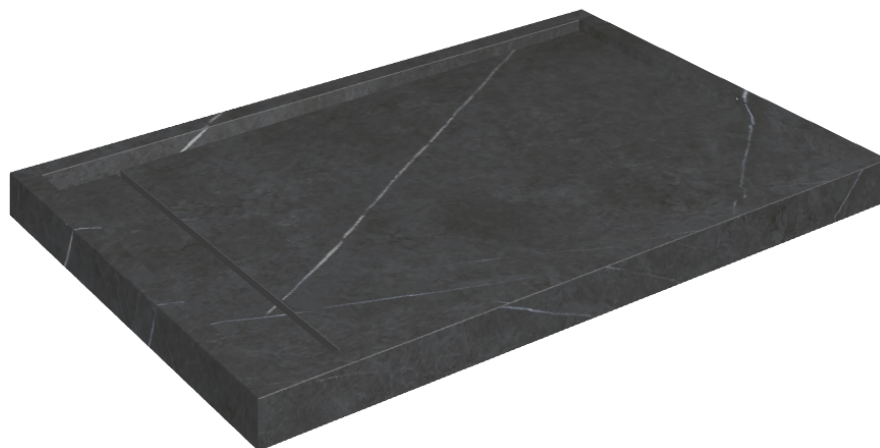

ИЗДЕЛИЕ С ВЫБРАННЫМИ ВАМИ ПАРАМЕТРАМИ.

Артикул: 620820000003

# Diamond

Душевой Поддон 120

Облицовка изделия

Метрополис  
Имperiал Блэк  
Натуральный

Цвета и другие эстетические характеристики плитки на иллюстрациях на сайте являются ориентировочными. Перед покупкой всегда смотрите образцы вживую.