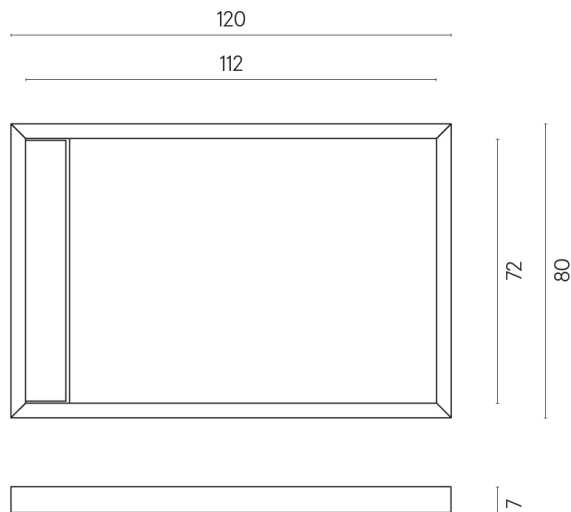

ИЗДЕЛИЕ С ВЫБРАННЫМИ ВАМИ ПАРАМЕТРАМИ.

Артикул: 620820000003

Diamond

Душевой Поддон 120

Облицовка изделия

Метрополис
Абсолют Сильвер
Натуральный

Цвета и другие эстетические характеристики плитки на иллюстрациях на сайте являются ориентировочными. Перед покупкой всегда смотрите образцы вживую.