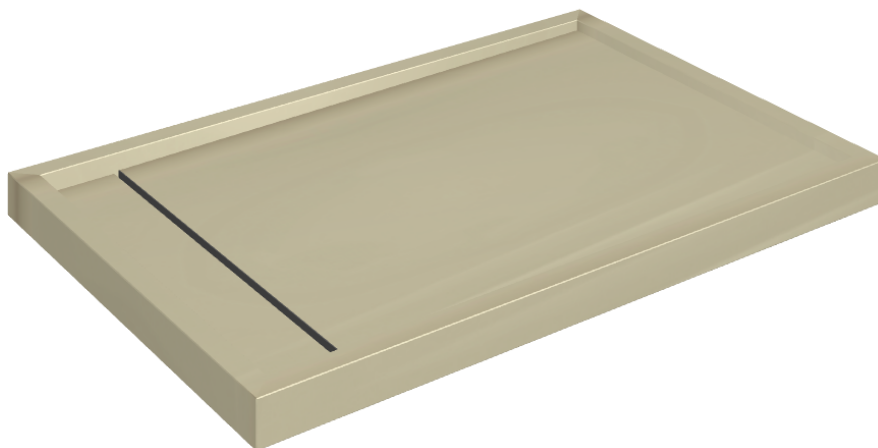

ИЗДЕЛИЕ С ВЫБРАННЫМИ ВАМИ ПАРАМЕТРАМИ.

Артикул: 620820000003

# Diamond

## Душевой Поддон 120

Облицовка изделия

Метрополис Гласс  
Сэнд Люкс

Цвета и другие эстетические характеристики плитки на иллюстрациях на сайте являются ориентировочными. Перед покупкой всегда смотрите образцы вживую.