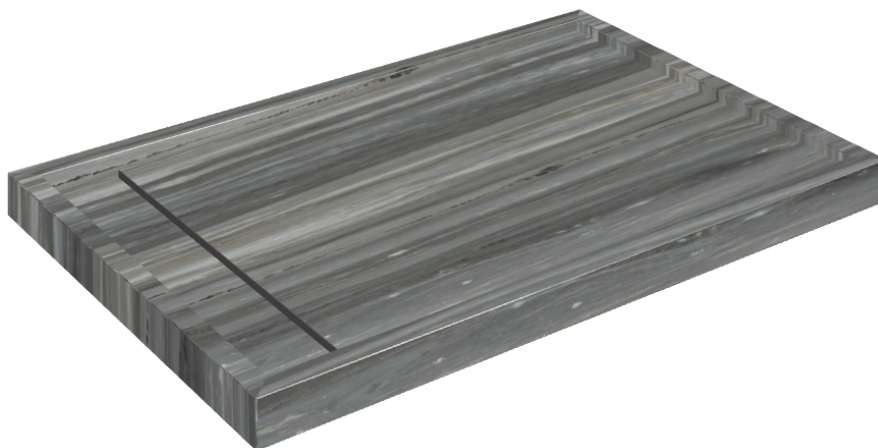

ИЗДЕЛИЕ С ВЫБРАННЫМИ ВАМИ ПАРАМЕТРАМИ.

Артикул: 620820000003

Diamond

Душевой Поддон 120

Облицовка изделия

Шарм Эдванс
Палиссандро Дарк
Люкс

Цвета и другие эстетические характеристики плитки на иллюстрациях на сайте являются ориентировочными. Перед покупкой всегда смотрите образцы вживую.