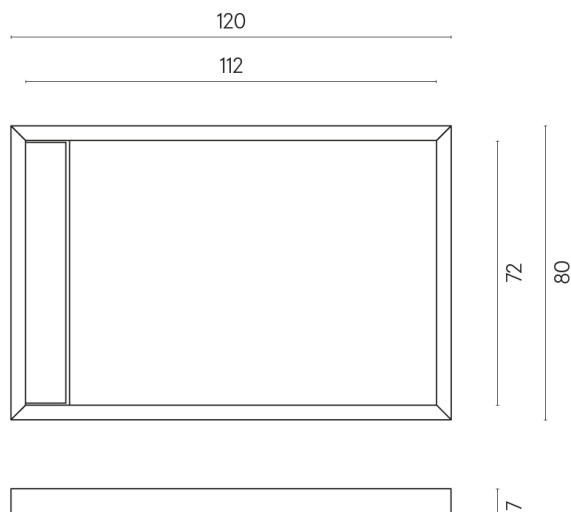

ИЗДЕЛИЕ С ВЫБРАННЫМИ ВАМИ ПАРАМЕТРАМИ.

Артикул: 620820000003

Diamond

Душевой Поддон 120

Облицовка изделия

Шарм Эдванс Кремо
Деликато
Натуральный

Цвета и другие эстетические характеристики плитки на иллюстрациях на сайте являются ориентировочными. Перед покупкой всегда смотрите образцы вживую.