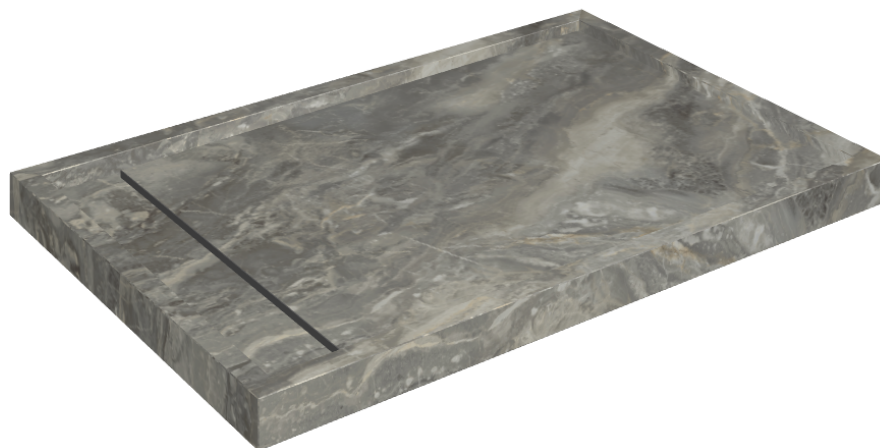

ИЗДЕЛИЕ С ВЫБРАННЫМИ ВАМИ ПАРАМЕТРАМИ.

Артикул: 620820000003

# Diamond

## Душевой Поддон 120

Облицовка изделия

Шарм Делюкс  
Гриджио Оробико  
Натуральный

Цвета и другие эстетические характеристики плитки на иллюстрациях на сайте являются ориентировочными. Перед покупкой всегда смотрите образцы вживую.