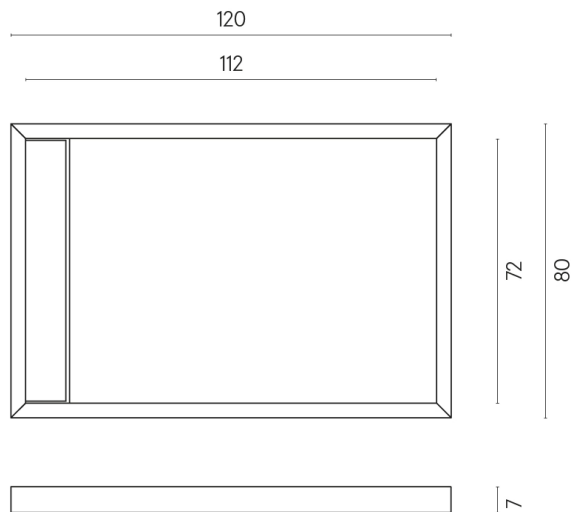

ИЗДЕЛИЕ С ВЫБРАННЫМИ ВАМИ ПАРАМЕТРАМИ.

Артикул: 620820000003

Diamond

Душевой Поддон 120

Облицовка изделия

Шарм Делюкс
Бьянко
Микеланджело
Натуральный

Цвета и другие эстетические характеристики плитки на иллюстрациях на сайте являются ориентировочными. Перед покупкой всегда смотрите образцы вживую.