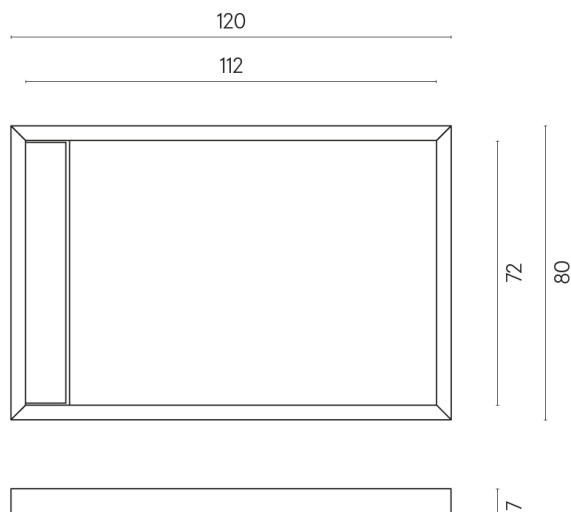

ИЗДЕЛИЕ С ВЫБРАННЫМИ ВАМИ ПАРАМЕТРАМИ.

Артикул: 620820000003

Diamond

Душевой Поддон 120

Облицовка изделия

Материя Титанио
Натуральный

Цвета и другие эстетические характеристики плитки на иллюстрациях на сайте являются ориентировочными. Перед покупкой всегда смотрите образцы вживую.