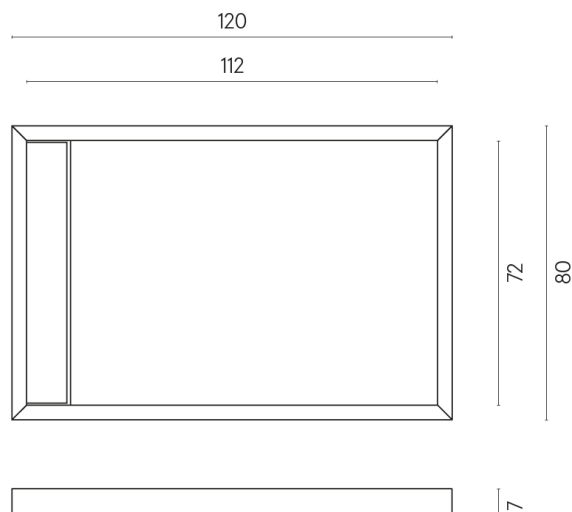

ИЗДЕЛИЕ С ВЫБРАННЫМИ ВАМИ ПАРАМЕТРАМИ.

Артикул: 620820000003

Diamond

Душевой Поддон 120

Облицовка изделия

Миллениум Айрон
Натуральный

Цвета и другие эстетические характеристики плитки на иллюстрациях на сайте являются ориентировочными. Перед покупкой всегда смотрите образцы вживую.