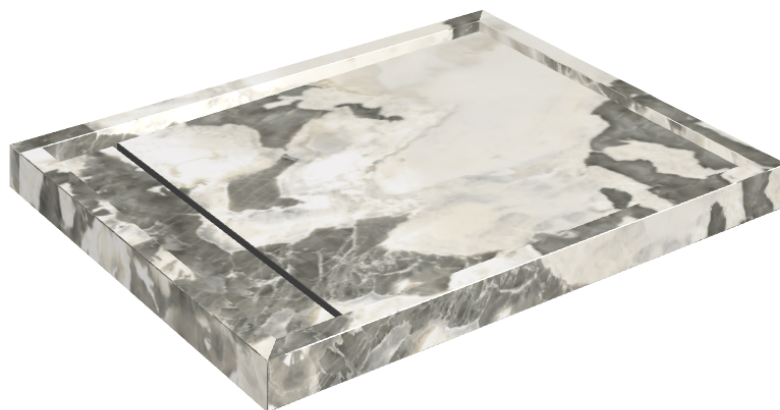

ИЗДЕЛИЕ С ВЫБРАННЫМИ ВАМИ ПАРАМЕТРАМИ.

Артикул:

620820000002

Diamond

Душевой Поддон 100

Облицовка изделия

Стелларис Довер
Лайт Натуральный

Цвета и другие эстетические характеристики плитки на иллюстрациях на сайте являются ориентировочными. Перед покупкой всегда смотрите образцы вживую.