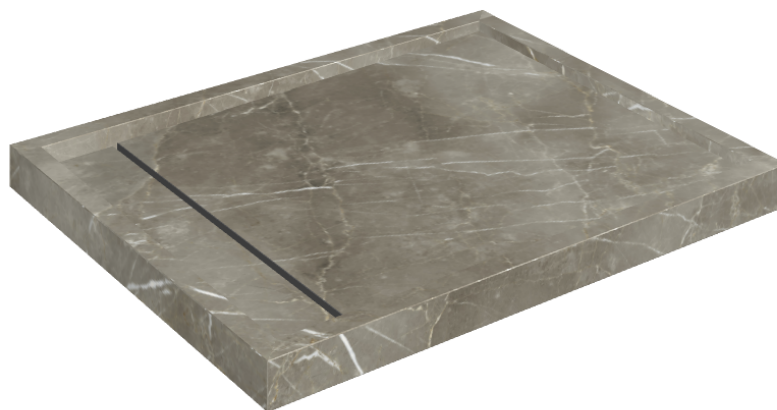

ИЗДЕЛИЕ С ВЫБРАННЫМИ ВАМИ ПАРАМЕТРАМИ.

Артикул:

620820000002

Diamond

Душевой Поддон 100

Облицовка изделия

Стелларис Тусканиа
Грэй Натуральный

Цвета и другие эстетические характеристики плитки на иллюстрациях на сайте являются ориентировочными. Перед покупкой всегда смотрите образцы вживую.