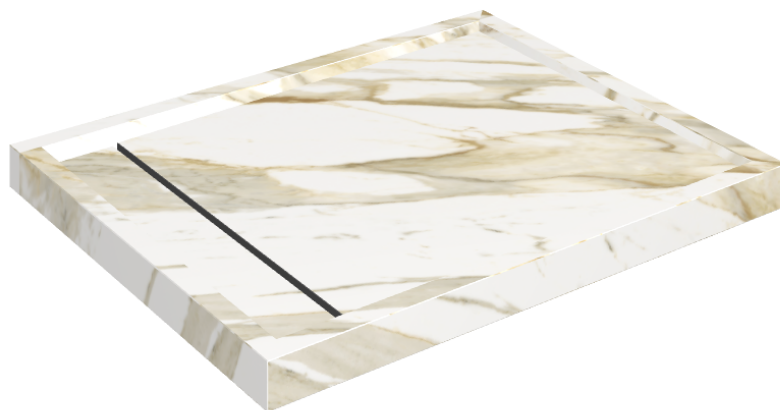

ИЗДЕЛИЕ С ВЫБРАННЫМИ ВАМИ ПАРАМЕТРАМИ.

Артикул:

620820000002

Diamond

Душевой Поддон 100

Облицовка изделия

Стелларис
Калакатта Голд
Натуральный

Цвета и другие эстетические характеристики плитки на иллюстрациях на сайте являются ориентировочными. Перед покупкой всегда смотрите образцы вживую.