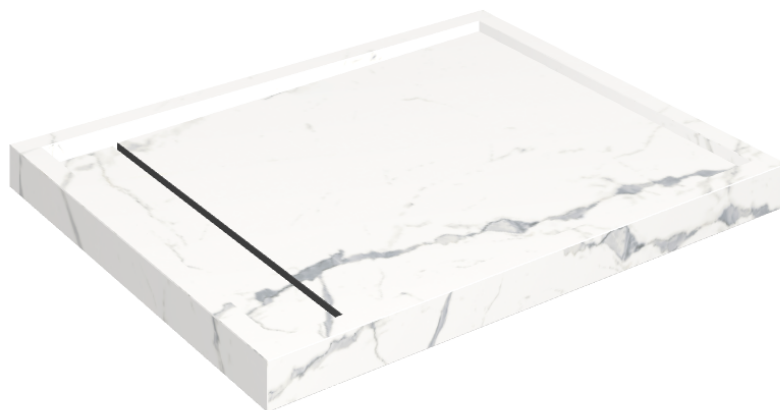

ИЗДЕЛИЕ С ВЫБРАННЫМИ ВАМИ ПАРАМЕТРАМИ.

Артикул:

620820000002

Diamond

Душевой Поддон 100

Облицовка изделия

Стелларис
Статуарио Уайт
Натуральный

Цвета и другие эстетические характеристики плитки на иллюстрациях на сайте являются ориентировочными. Перед покупкой всегда смотрите образцы вживую.