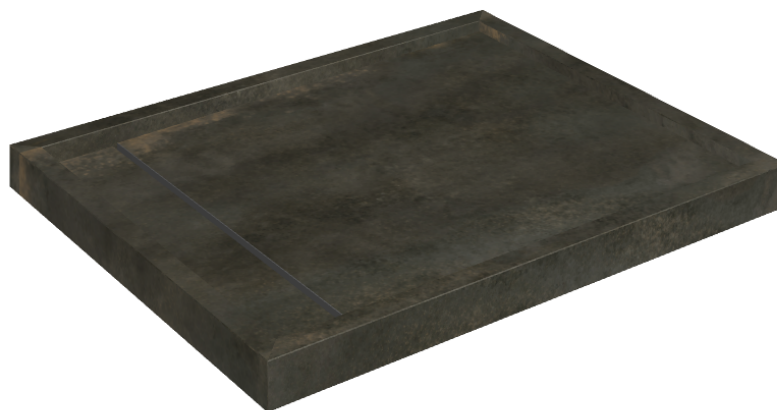

ИЗДЕЛИЕ С ВЫБРАННЫМИ ВАМИ ПАРАМЕТРАМИ.

Артикул:

620820000002

Diamond

Душевой Поддон 100

Облицовка изделия

Континуум Брасс
Дарк Шлифованный

Цвета и другие эстетические характеристики плитки на иллюстрациях на сайте являются ориентировочными. Перед покупкой всегда смотрите образцы вживую.