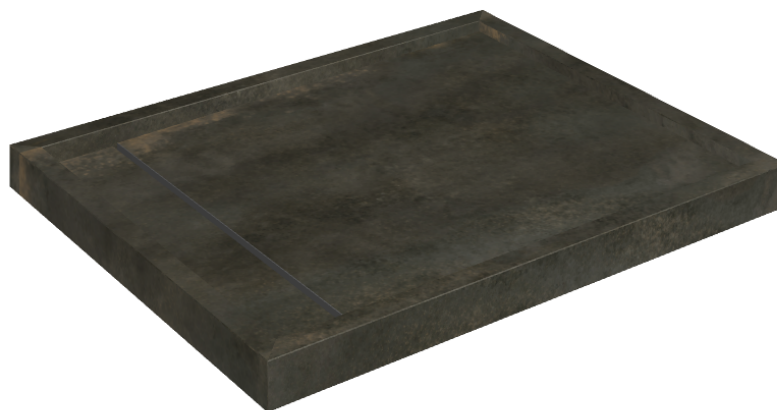

ИЗДЕЛИЕ С ВЫБРАННЫМИ ВАМИ ПАРАМЕТРАМИ.

Артикул:

620820000002

# Diamond

## Душевой Поддон 100

Облицовка изделия

Континуум Брасс  
Дарк Шлифованный

Цвета и другие эстетические характеристики плитки на иллюстрациях на сайте являются ориентировочными. Перед покупкой всегда смотрите образцы вживую.