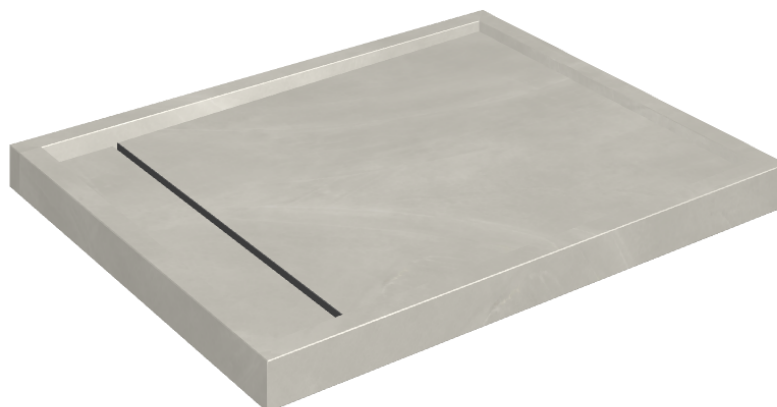

ИЗДЕЛИЕ С ВЫБРАННЫМИ ВАМИ ПАРАМЕТРАМИ.

Артикул: 620820000002

# Diamond

## Душевой Поддон 100

Облицовка изделия  
Континуум Сильвер  
Натуральный

Цвета и другие эстетические характеристики плитки на иллюстрациях на сайте являются ориентировочными. Перед покупкой всегда смотрите образцы вживую.