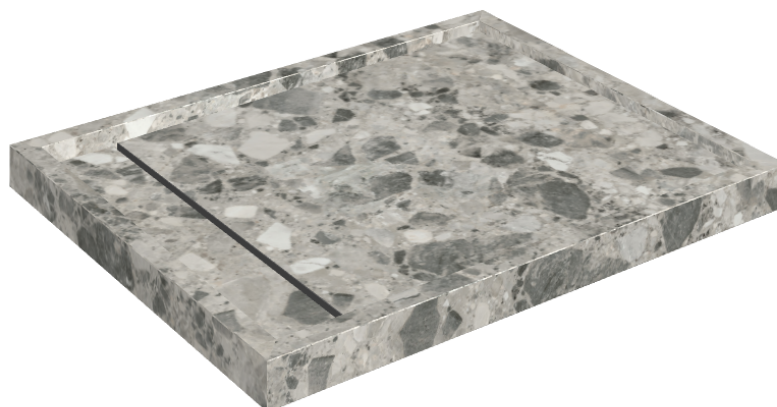

ИЗДЕЛИЕ С ВЫБРАННЫМИ ВАМИ ПАРАМЕТРАМИ.

Артикул:

620820000002

Diamond

Душевой Поддон 100

Облицовка изделия

Континуум Стоун
Грэй Натуральный

Цвета и другие эстетические характеристики плитки на иллюстрациях на сайте являются ориентировочными. Перед покупкой всегда смотрите образцы вживую.