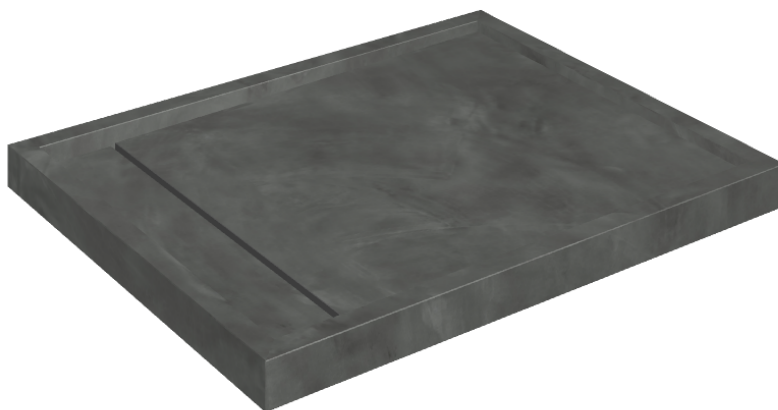

ИЗДЕЛИЕ С ВЫБРАННЫМИ ВАМИ ПАРАМЕТРАМИ.

Артикул:

620820000002

Diamond

Душевой Поддон 100

Облицовка изделия

Континуум Петрол
Натуральный

Цвета и другие эстетические характеристики плитки на иллюстрациях на сайте являются ориентировочными. Перед покупкой всегда смотрите образцы вживую.