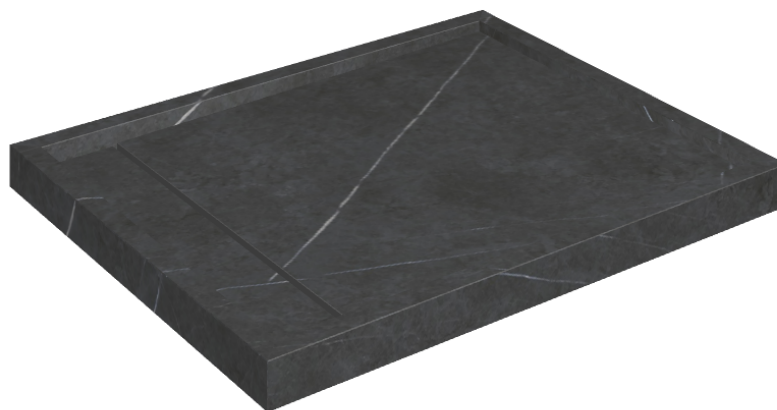

ИЗДЕЛИЕ С ВЫБРАННЫМИ ВАМИ ПАРАМЕТРАМИ.

Артикул: 620820000002

Diamond

Душевой Поддон 100

Облицовка изделия

Метрополис
Имperiал Блэк
Натуральный

Цвета и другие эстетические характеристики плитки на иллюстрациях на сайте являются ориентировочными. Перед покупкой всегда смотрите образцы вживую.