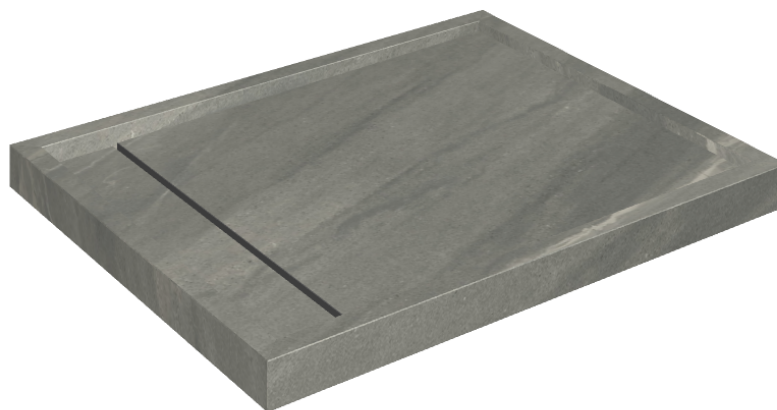

ИЗДЕЛИЕ С ВЫБРАННЫМИ ВАМИ ПАРАМЕТРАМИ.

Артикул: 620820000002

# Diamond

## Душевой Поддон 100

Облицовка изделия

Метрополис Графит  
Дарк Натуральный

Цвета и другие эстетические характеристики плитки на иллюстрациях на сайте являются ориентировочными. Перед покупкой всегда смотрите образцы вживую.