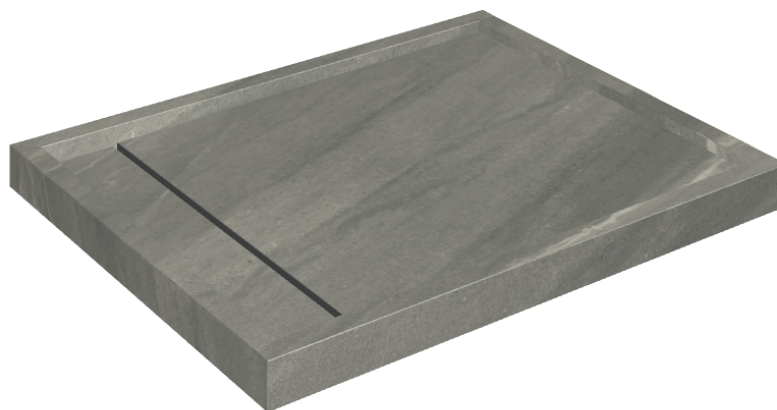

ИЗДЕЛИЕ С ВЫБРАННЫМИ ВАМИ ПАРАМЕТРАМИ.

Артикул:

620820000002

Diamond

Душевой Поддон 100

Облицовка изделия

Метрополис Графит
Дарк Натуральный

Цвета и другие эстетические характеристики плитки на иллюстрациях на сайте являются ориентировочными. Перед покупкой всегда смотрите образцы вживую.