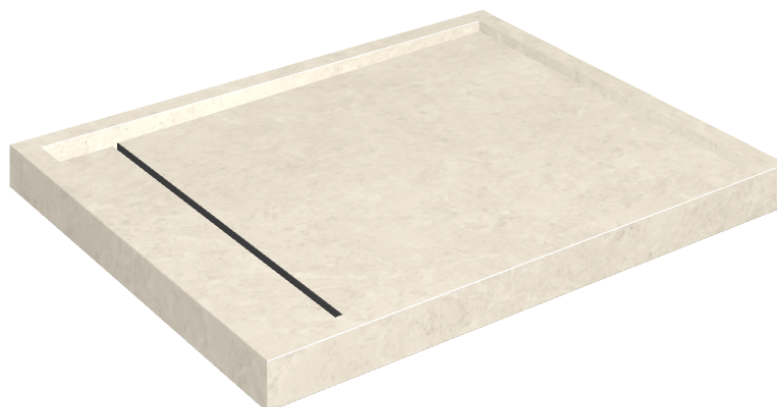

ИЗДЕЛИЕ С ВЫБРАННЫМИ ВАМИ ПАРАМЕТРАМИ.

Артикул: 620820000002

Diamond

Душевой Поддон 100

Облицовка изделия

Метрополис Роял
Айвори Натуральный

Цвета и другие эстетические характеристики плитки на иллюстрациях на сайте являются ориентировочными. Перед покупкой всегда смотрите образцы вживую.