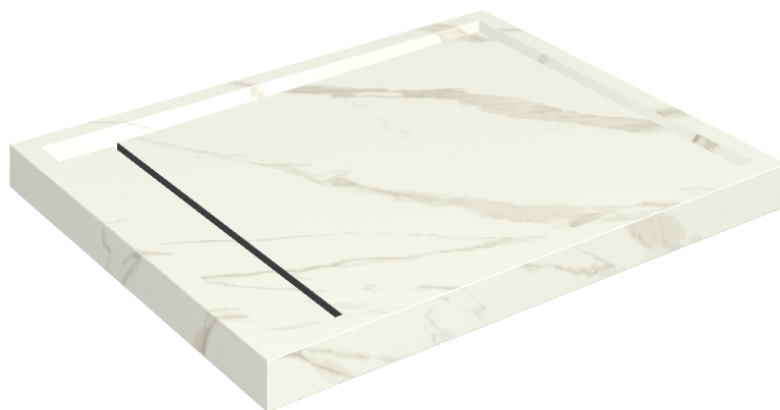

ИЗДЕЛИЕ С ВЫБРАННЫМИ ВАМИ ПАРАМЕТРАМИ.

Артикул:

620820000002

Diamond

Душевой Поддон 100

Облицовка изделия

Метрополис
Калакатта Голд
Натуральный

Цвета и другие эстетические характеристики плитки на иллюстрациях на сайте являются ориентировочными. Перед покупкой всегда смотрите образцы вживую.