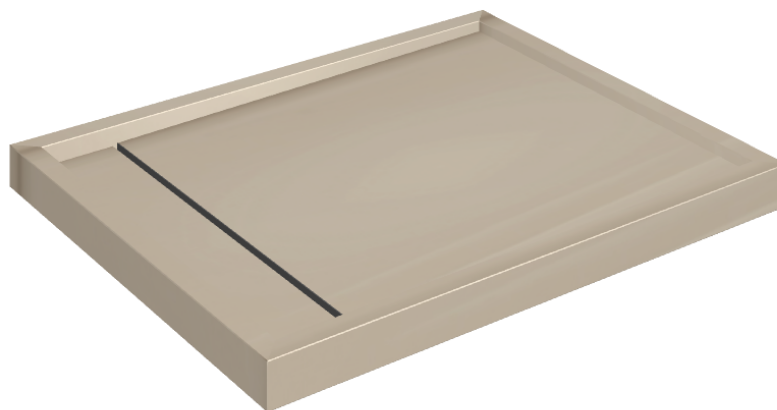

ИЗДЕЛИЕ С ВЫБРАННЫМИ ВАМИ ПАРАМЕТРАМИ.

Артикул: 620820000002

# Diamond

## Душевой Поддон 100

Облицовка изделия

Метрополис Гласс  
Паудер Люкс

Цвета и другие эстетические характеристики плитки на иллюстрациях на сайте являются ориентировочными. Перед покупкой всегда смотрите образцы вживую.