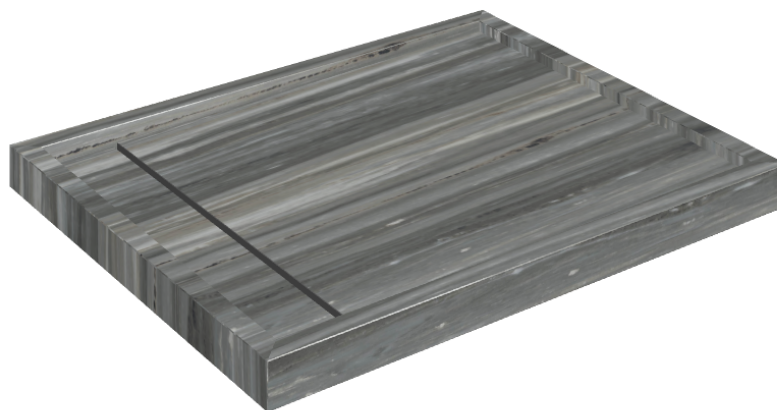

ИЗДЕЛИЕ С ВЫБРАННЫМИ ВАМИ ПАРАМЕТРАМИ.

Артикул: 620820000002

# Diamond

## Душевой Поддон 100

Облицовка изделия

Шарм Эдванс  
Палиссандро Дарк  
Люкс

Цвета и другие эстетические характеристики плитки на иллюстрациях на сайте являются ориентировочными. Перед покупкой всегда смотрите образцы вживую.