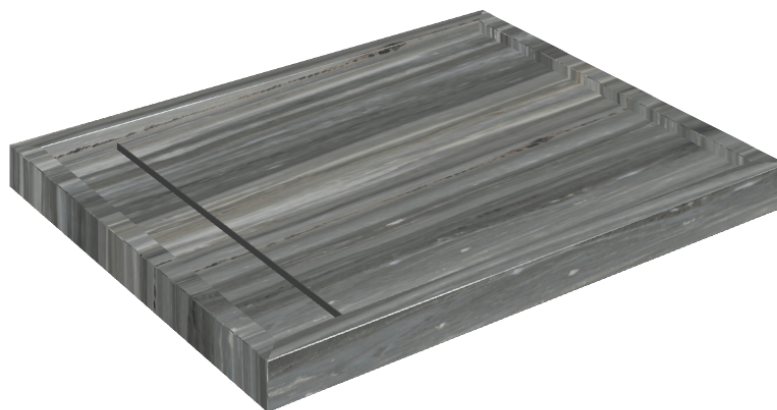

ИЗДЕЛИЕ С ВЫБРАННЫМИ ВАМИ ПАРАМЕТРАМИ.

Артикул: 620820000002

Diamond

Душевой Поддон 100

Облицовка изделия

Шарм Эдванс
Палиссандро Дарк
Люкс

Цвета и другие эстетические характеристики плитки на иллюстрациях на сайте являются ориентировочными. Перед покупкой всегда смотрите образцы вживую.