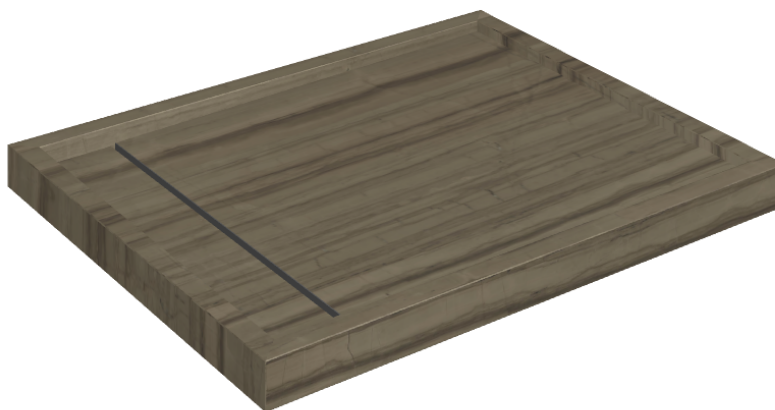

ИЗДЕЛИЕ С ВЫБРАННЫМИ ВАМИ ПАРАМЕТРАМИ.

Артикул:

620820000002

Diamond

Душевой Поддон 100

Облицовка изделия

Шарм Эдванс
Элегант Браун Люкс

Цвета и другие эстетические характеристики плитки на иллюстрациях на сайте являются ориентировочными. Перед покупкой всегда смотрите образцы вживую.