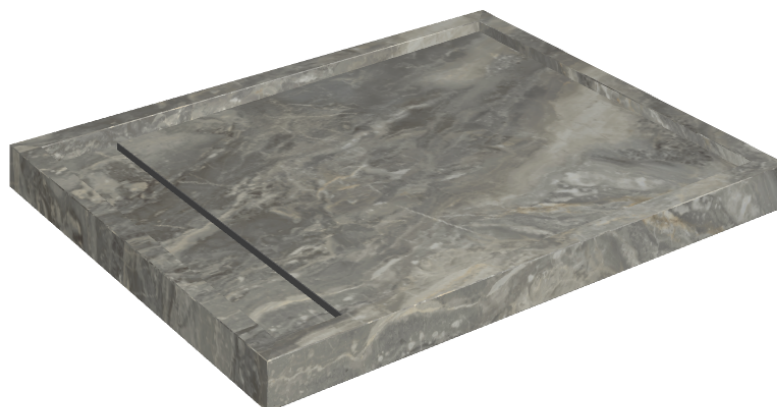

ИЗДЕЛИЕ С ВЫБРАННЫМИ ВАМИ ПАРАМЕТРАМИ.

Артикул: 620820000002

Diamond

Душевой Поддон 100

Облицовка изделия

Шарм Делюкс
Гриджио Оробико
Натуральный

Цвета и другие эстетические характеристики плитки на иллюстрациях на сайте являются ориентировочными. Перед покупкой всегда смотрите образцы вживую.