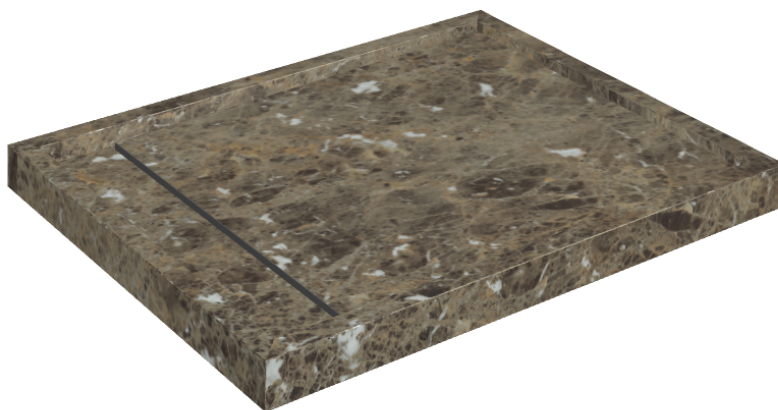

ИЗДЕЛИЕ С ВЫБРАННЫМИ ВАМИ ПАРАМЕТРАМИ.

Артикул:

620820000002

Diamond

Душевой Поддон 100

Облицовка изделия

Шарм Делюкс
Император Дарк
Натуральный

Цвета и другие эстетические характеристики плитки на иллюстрациях на сайте являются ориентировочными. Перед покупкой всегда смотрите образцы вживую.