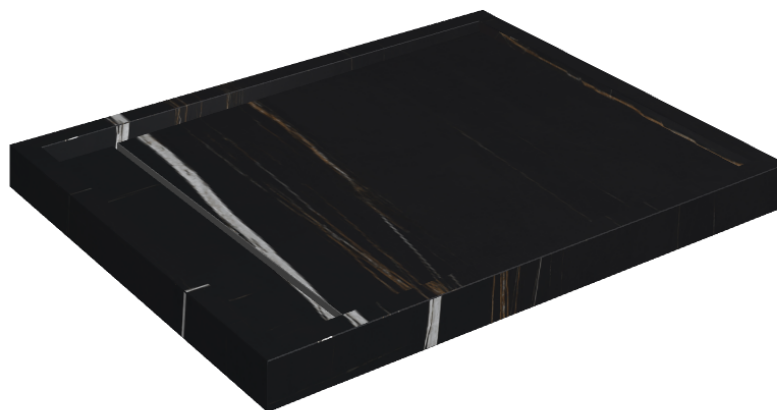

ИЗДЕЛИЕ С ВЫБРАННЫМИ ВАМИ ПАРАМЕТРАМИ.

Артикул: 620820000002

# Diamond

## Душевой Поддон 100

Облицовка изделия

Шарм Делюкс  
Сахара Нуар  
Натуральный

Цвета и другие эстетические характеристики плитки на иллюстрациях на сайте являются ориентировочными. Перед покупкой всегда смотрите образцы вживую.