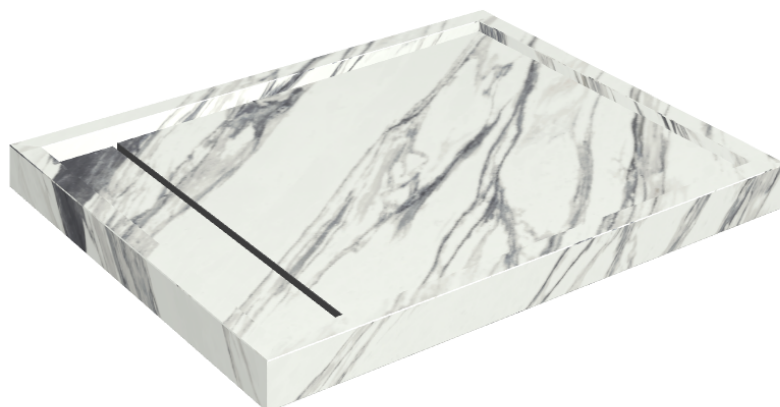

ИЗДЕЛИЕ С ВЫБРАННЫМИ ВАМИ ПАРАМЕТРАМИ.

Артикул:

620820000002

Diamond

Душевой Поддон 100

Облицовка изделия

Шарм Делюкс
Статуарио
Фантастико
Натуральный

Цвета и другие эстетические характеристики плитки на иллюстрациях на сайте являются ориентировочными. Перед покупкой всегда смотрите образцы вживую.