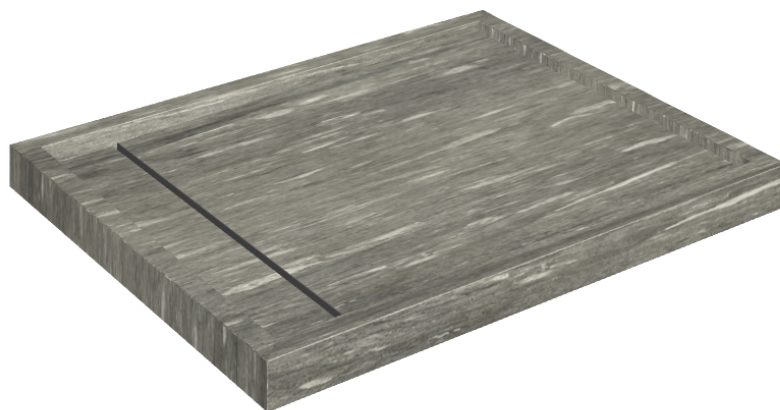

# Diamond

## Душевой Поддон 100

Облицовка изделия

Скайфолл Гриджио  
Альпино  
Натуральный

Цвета и другие эстетические характеристики плитки на иллюстрациях на сайте являются ориентировочными. Перед покупкой всегда смотрите образцы вживую.