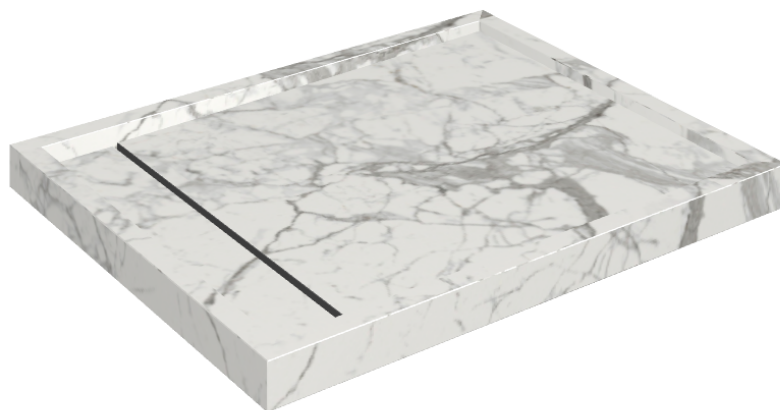

ИЗДЕЛИЕ С ВЫБРАННЫМИ ВАМИ ПАРАМЕТРАМИ.

Артикул: 620820000002

Diamond

Душевой Поддон 100

Облицовка изделия
Шарм Эво Статуарио
Натуральный

Цвета и другие эстетические характеристики плитки на иллюстрациях на сайте являются ориентировочными. Перед покупкой всегда смотрите образцы вживую.

Найдите ближайшую
авторизованную точку
продаж тут:

<https://volga.italonceramica.ru/ru/home/dealer/>