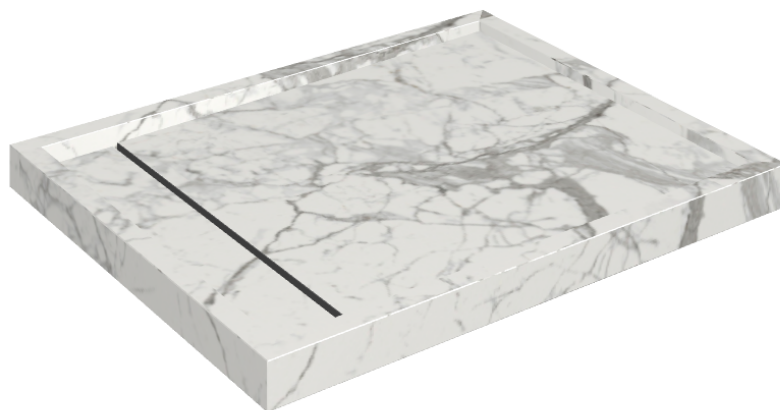

# Diamond

## Душевой Поддон 100

Облицовка изделия  
Шарм Эво Статуарио  
Натуральный

Цвета и другие эстетические характеристики плитки на иллюстрациях на сайте являются ориентировочными. Перед покупкой всегда смотрите образцы вживую.