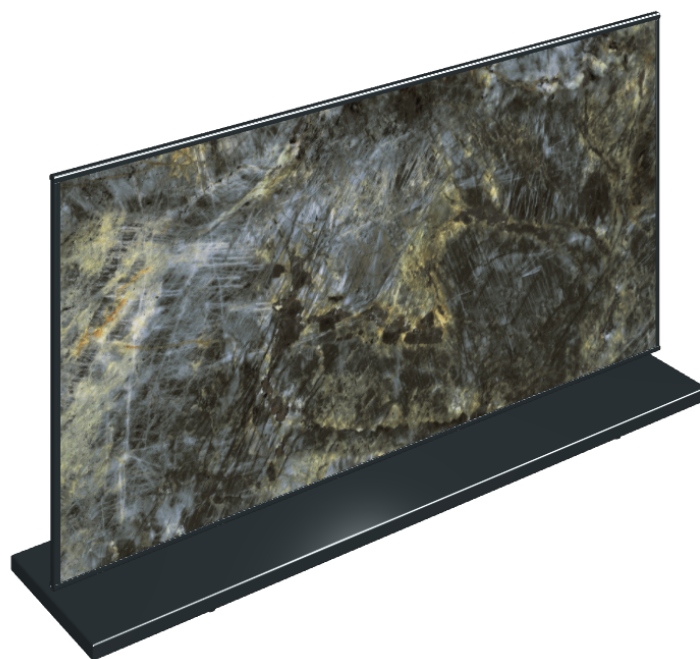

SCHEMA DI CONFIGURAZIONE

Cod. art.: 620880000001

Frame

Electric Radiator 120

Rivestimento del
prodottoStellaris Madagascar
Dark Naturale

I colori e le altre caratteristiche estetiche delle piastrelle presenti nelle illustrazioni presenti sul sito sono puramente indicativi. Guarda sempre i campioni di persona prima dell'acquisto.